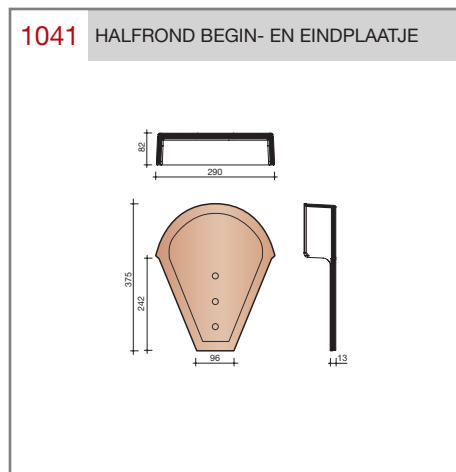

Nok- en hoekkepervorsten