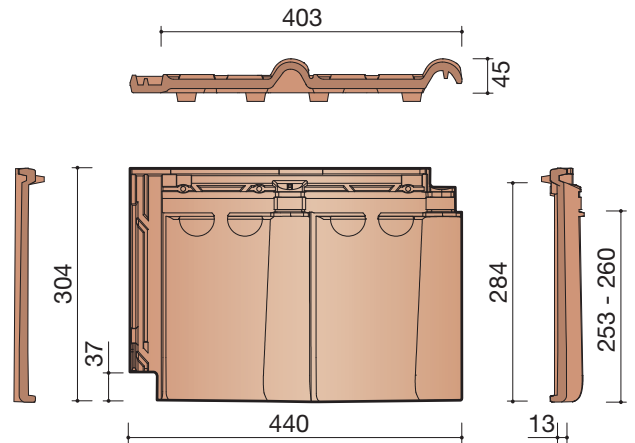

Keramische dakpannen

Tuile du Nord Opalys

Technische specificaties

Vlakte dakpan met dubbele kop- en zijsluiting.

Afmetingen (b x l)	440 x 304 mm
Latafstand	253 - 260 mm
Dekkende breedte	403 mm
Gewicht	3,80 kg/stuk
Aantal per m²	9,6 - 9,8
Minimum dakhelling	25°

Gegeven maten zijn nominaal, conform NEN-EN 1304.
Inherent aan het productieproces zijn kleine maatafwijkingen mogelijk. Wij adviseren om voor plaatsing eerst de juiste maatvoering van de dakpannen en hulpstukken te bepalen.
Voor dakhellingen beneden de 25° gelden nadere eisen. Neem hiervoor contact op met de afdeling Pre & After Sales van Wienerberger Zaltbommel, tel. 088 - 11 85 111.