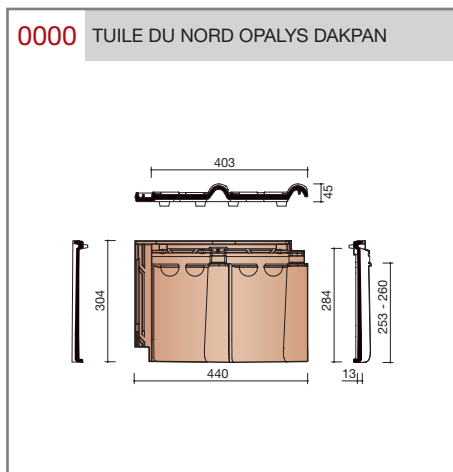

Keramische dakpannen Tuile du Nord Opalys

Gevelpannen