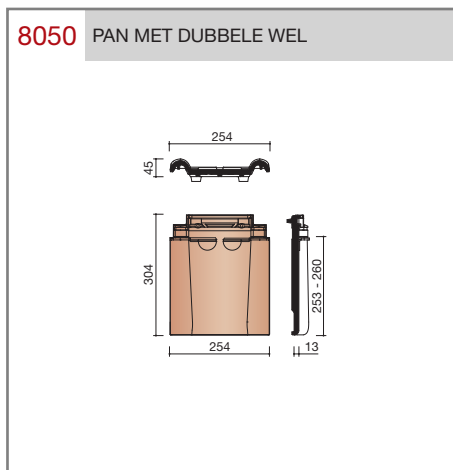

Overige hulpstukken