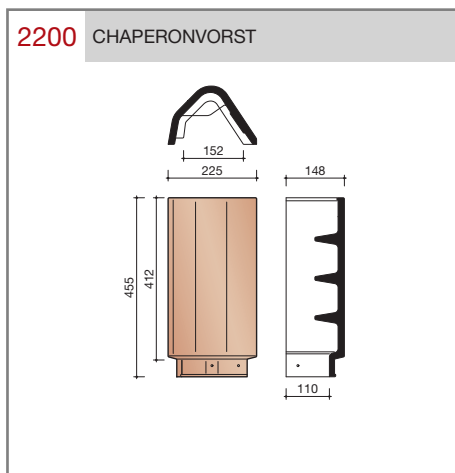

Nok- en hoekkepervorsten