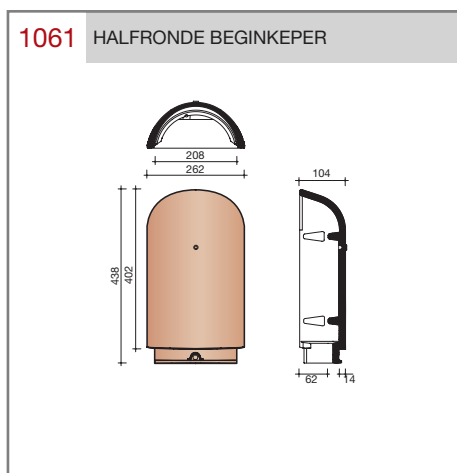

Nok- en hoekkepervorsten