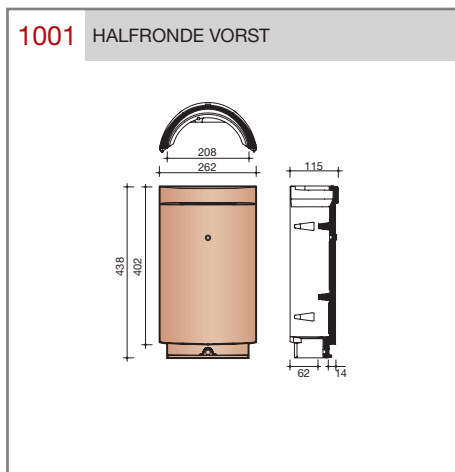

Nok- en hoekkepervorsten