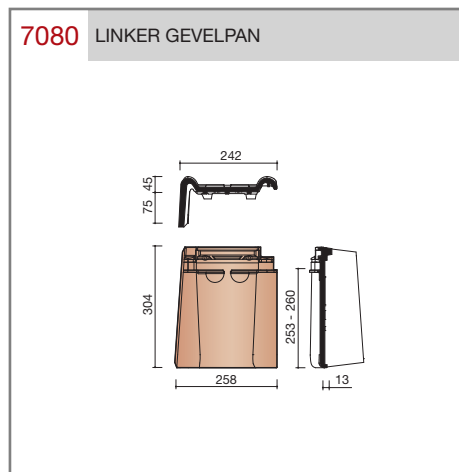

Keramische dakpannen Tuile du Nord Opalys

Gevelpannen