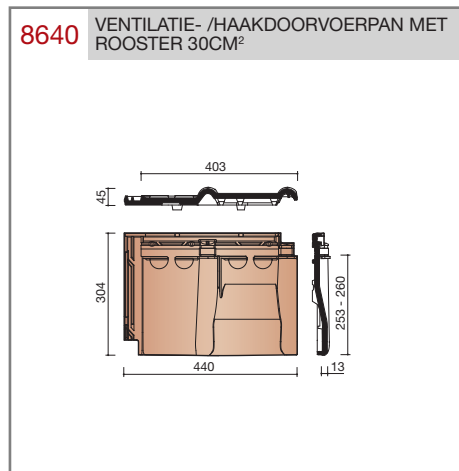

Overige hulpstukken