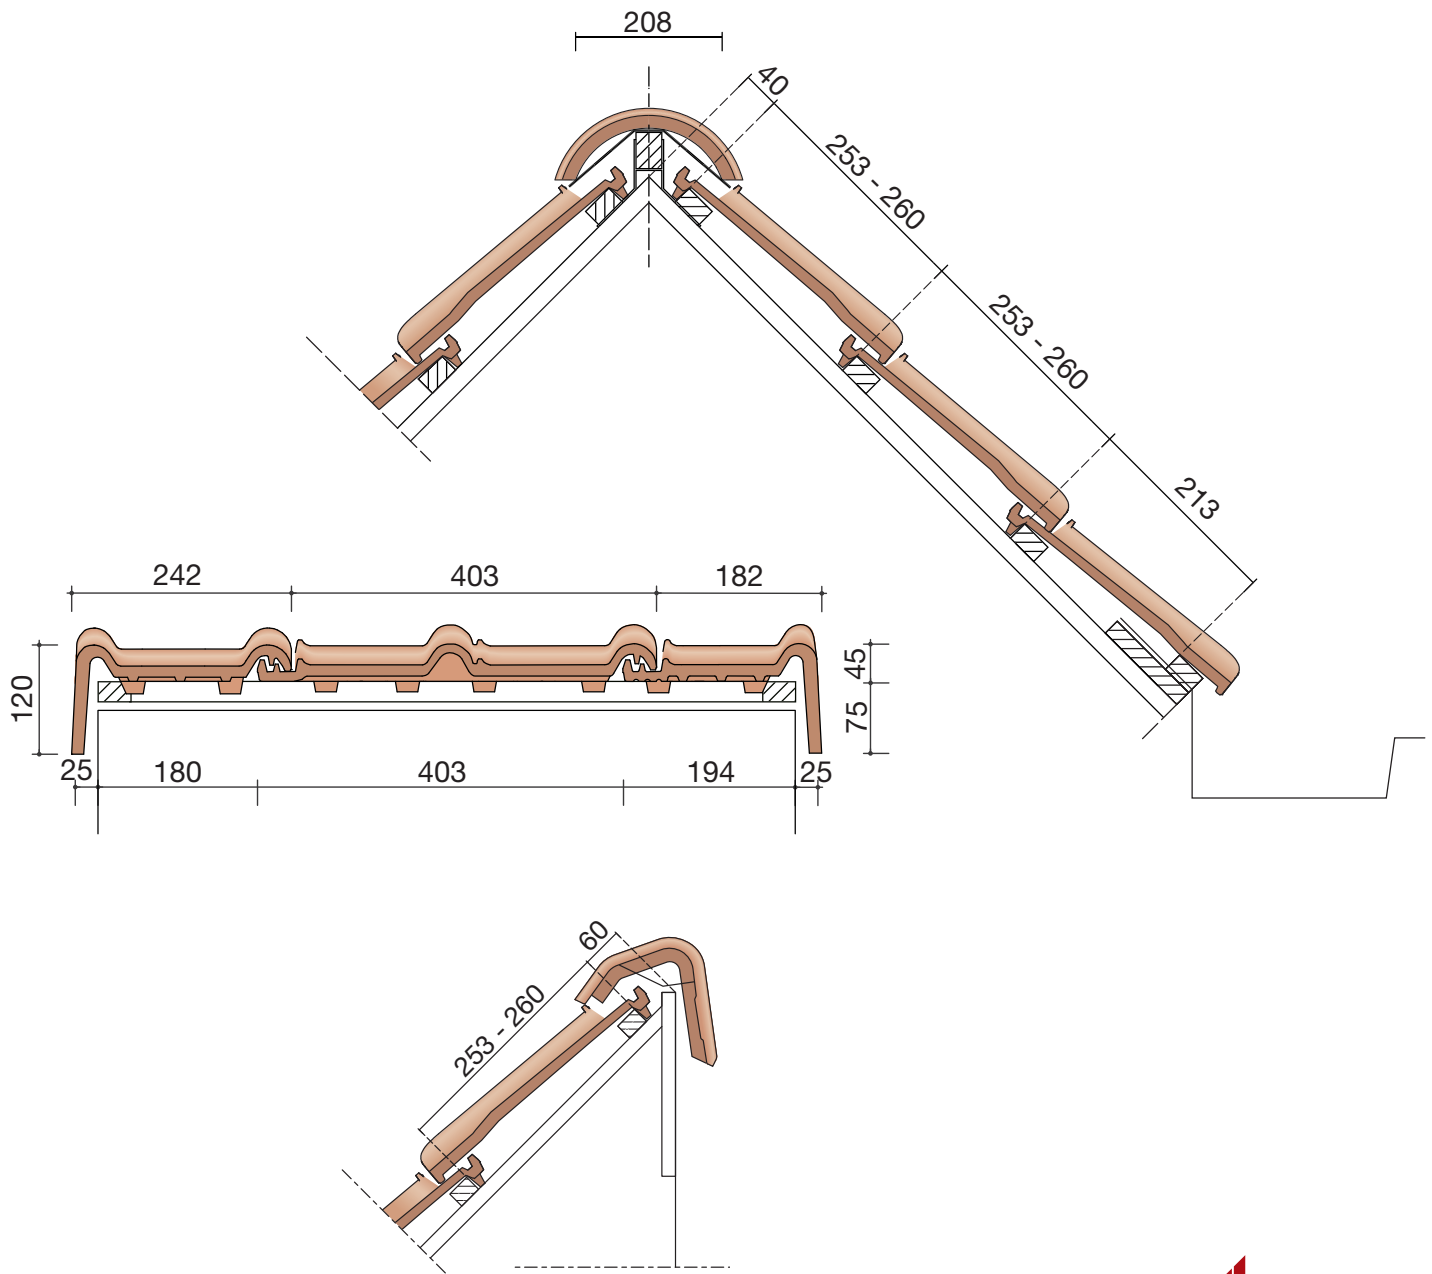

Keramische dakpannen

Tuile du Nord Opalys

Technische specificaties

Vlakte dakpan met dubbele kop- en zijsluiting.

Afmetingen (b x l)	440 x 304 mm
Latafstand	253 - 260 mm
Dekkende breedte	403 mm
Gewicht	3,80 kg/stuk
Aantal per m²	9,6 - 9,8
Minimum dakhelling	25°

Gegeven maten zijn nominaal, conform NEN-EN 1304.
Inherent aan het productieproces zijn kleine maatafwijkingen mogelijk. Wij adviseren om voor plaatsing eerst de juiste maatvoering van de dakpannen en hulpstukken te bepalen.
Voor dakhellingen beneden de 25° gelden nadere eisen. Neem hiervoor contact op met de afdeling Pre & After Sales van Wienerberger Zaltbommel, tel. 088 - 11 85 111.