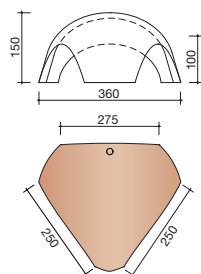

Vorstenhoeden

5330 VORSTENHOED 3X1001