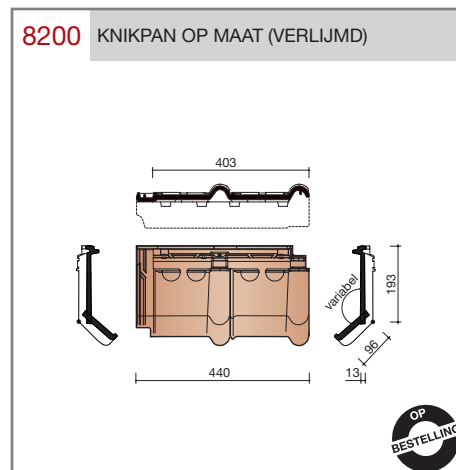

Overige hulpstukken