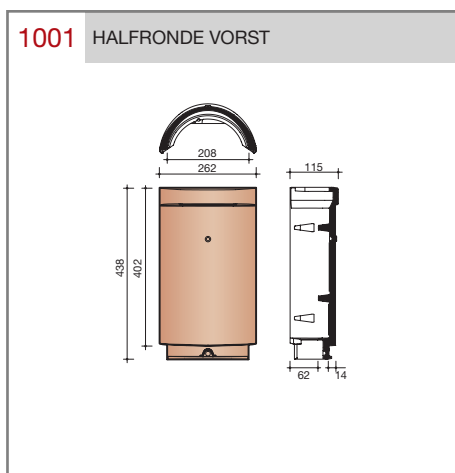

Nok- en hoekkepervorsten