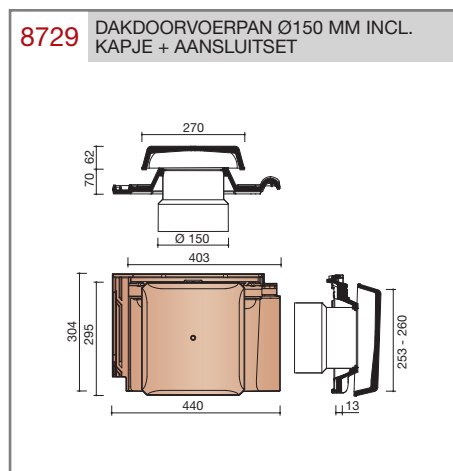

Overige hulpstukken