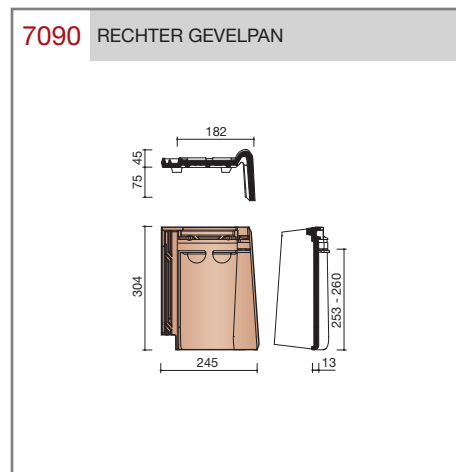

Keramische dakpannen Tuile du Nord Opalys

Gevelpannen