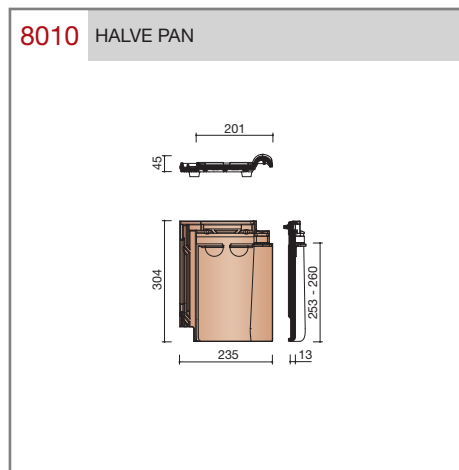

Overige hulpstukken