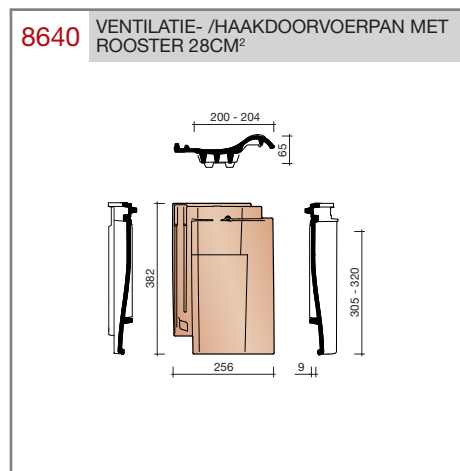

Overige hulpstukken