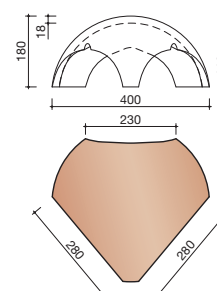

5600 NR.11: VORSTENHOED 2 X 1200 EN 1 X 3100 (TOT 65 GRADEN)