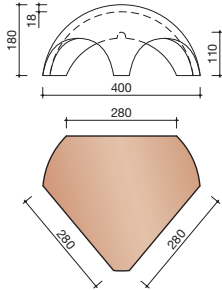

Vorstenhoeden

VORSTENHOED TUSSEN 1 VORST EN 2 HOEKKEPERS

5500 NR.1: VORSTENHOED 3 X 1200