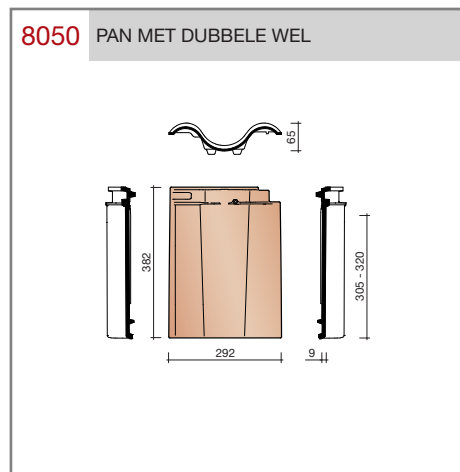

Overige hulpstukken