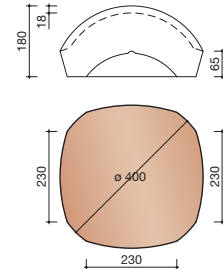

DUBOKEUR®

Keramische dakpannen

OVH Vario

Technische specificaties

OVH pan met variabele dekkende breedte en latafstand

Afmetingen (b x l)	256 x 382 mm
Latafstand	305 - 320 mm
Dekkende breedte	200 - 204 mm
Gewicht	2,45 kg/stuk
Aantal per m ²	15,3 - 16,4
Minimum dakhelling	25°
KOMO-keurmerk	

T-VORSTENHOED TUSSEN 3 VORSTEN

5140 NR.13: VORSTENHOED 3 X 1200

VORSTENHOED TUSSEN 4 HOEKKEPERS

5540 NR.5: VORSTENHOED 4 X 1200

5560 NR.7: VORSTENHOED 4 X 3100

VORSTENHOED TUSSEN PLAT DAK / HELLEND DAK

5580 NR.9: VORSTENHOED 3 X 1200