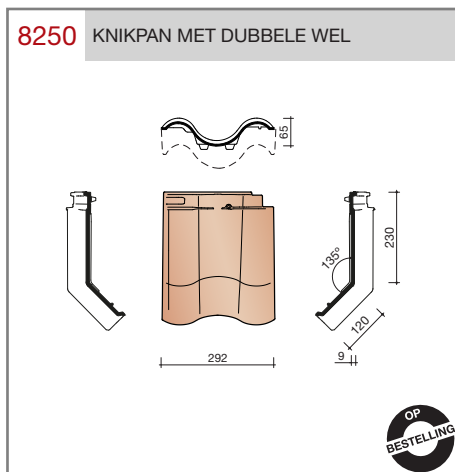

Overige hulpstukken