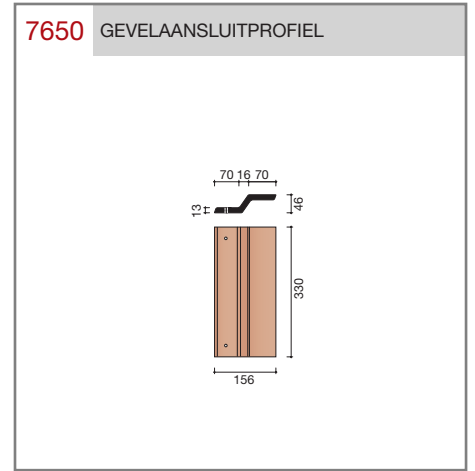

Keramische dakpannen OVH Vario