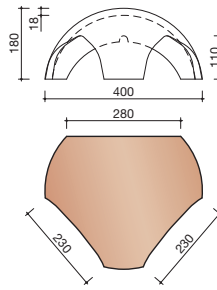

DUBOKEUR®

Keramische dakpannen

OVH Vario

Technische specificaties

OVH pan met variabele dekkende breedte en latafstand

Afmetingen (b x l)	256 x 382 mm
Latafstand	305 - 320 mm
Dekkende breedte	200 - 204 mm
Gewicht	2,45 kg/stuk
Aantal per m ²	15,3 - 16,4
Minimum dakhelling	25°
KOMO-keurmerk	

Gegeven maten zijn nominaal, conform NEN-EN 1304.
 Inherent aan het productieproces zijn kleine maatafwijkingen mogelijk. Wij adviseren om voor plaatsing eerst de juiste maatvoering van de dakpannen en hulpstukken te bepalen.
 Voor dakhellingen beneden de 25° gelden nadere eisen. Neem hiervoor contact op met de afdeling Pre & After Sales van Wienerberger Zaltbommel, tel. 088 - 11 85 111.

T-VORSTENHOED TUSSEN 3 VORSTEN

5140 NR.13: VORSTENHOED 3 X 1200

VORSTENHOED TUSSEN 4 HOEKKEPERS

5540 NR.5: VORSTENHOED 4 X 1200

5560 NR.7: VORSTENHOED 4 X 3100

VORSTENHOED TUSSEN PLAT DAK / HELLEND DAK

5580 NR.9: VORSTENHOED 3 X 1200