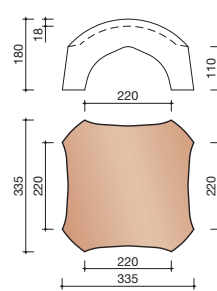

DUBOKEUR®

Keramische dakpannen

OVH Vario

Technische specificaties

OVH pan met variabele dekkende breedte en latafstand

Afmetingen (b x l)	256 x 382 mm
Latafstand	305 - 320 mm
Dekkende breedte	200 - 204 mm
Gewicht	2,45 kg/stuk
Aantal per m ²	15,3 - 16,4
Minimum dakhelling	25°
KOMO-keurmerk	

T-VORSTENHOED TUSSEN 3 VORSTEN

5140 NR.13: VORSTENHOED 3 X 1200

VORSTENHOED TUSSEN 4 HOEKKEPERS

5540 NR.5: VORSTENHOED 4 X 1200

5560 NR.7: VORSTENHOED 4 X 3100

VORSTENHOED TUSSEN PLAT DAK / HELLEND DAK

5580 NR.9: VORSTENHOED 3 X 1200