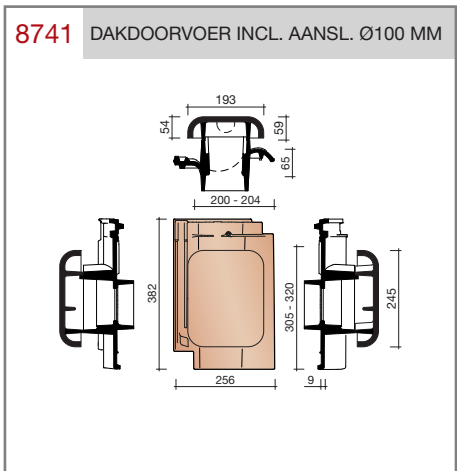

Keramische dakpannen OVH Vario