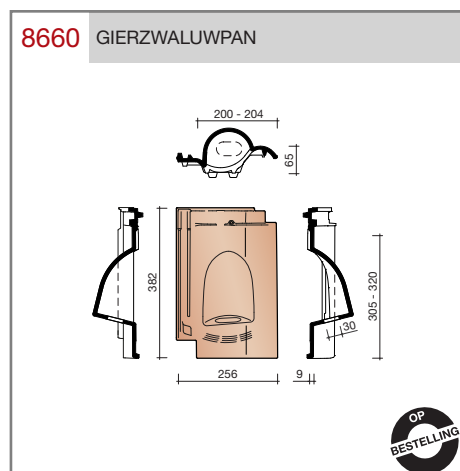

Overige hulpstukken