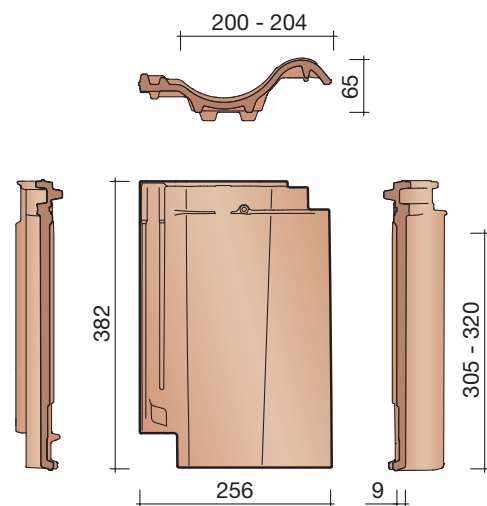

DUBOKEUR®

Keramische dakpannen

OVH Vario

Technische specificaties

OVH pan met variabele dekkende breedte en latafstand

Afmetingen (b x l)	256 x 382 mm
Latafstand	305 - 320 mm
Dekkende breedte	200 - 204 mm
Gewicht	2,45 kg/stuk
Aantal per m ²	15,3 - 16,4
Minimum dakhelling	25°
KOMO-keurmerk	

Gegeven maten zijn nominaal, conform NEN-EN 1304.
 Inherent aan het productieproces zijn kleine maatafwijkingen mogelijk. Wij adviseren om voor plaatsing eerst de juiste maatvoering van de dakpannen en hulpstukken te bepalen.
 Voor dakhellingen beneden de 25° gelden nadere eisen. Neem hiervoor contact op met de afdeling Pre & After Sales van Wienerberger Zaltbommel, tel. 088 - 11 85 111.