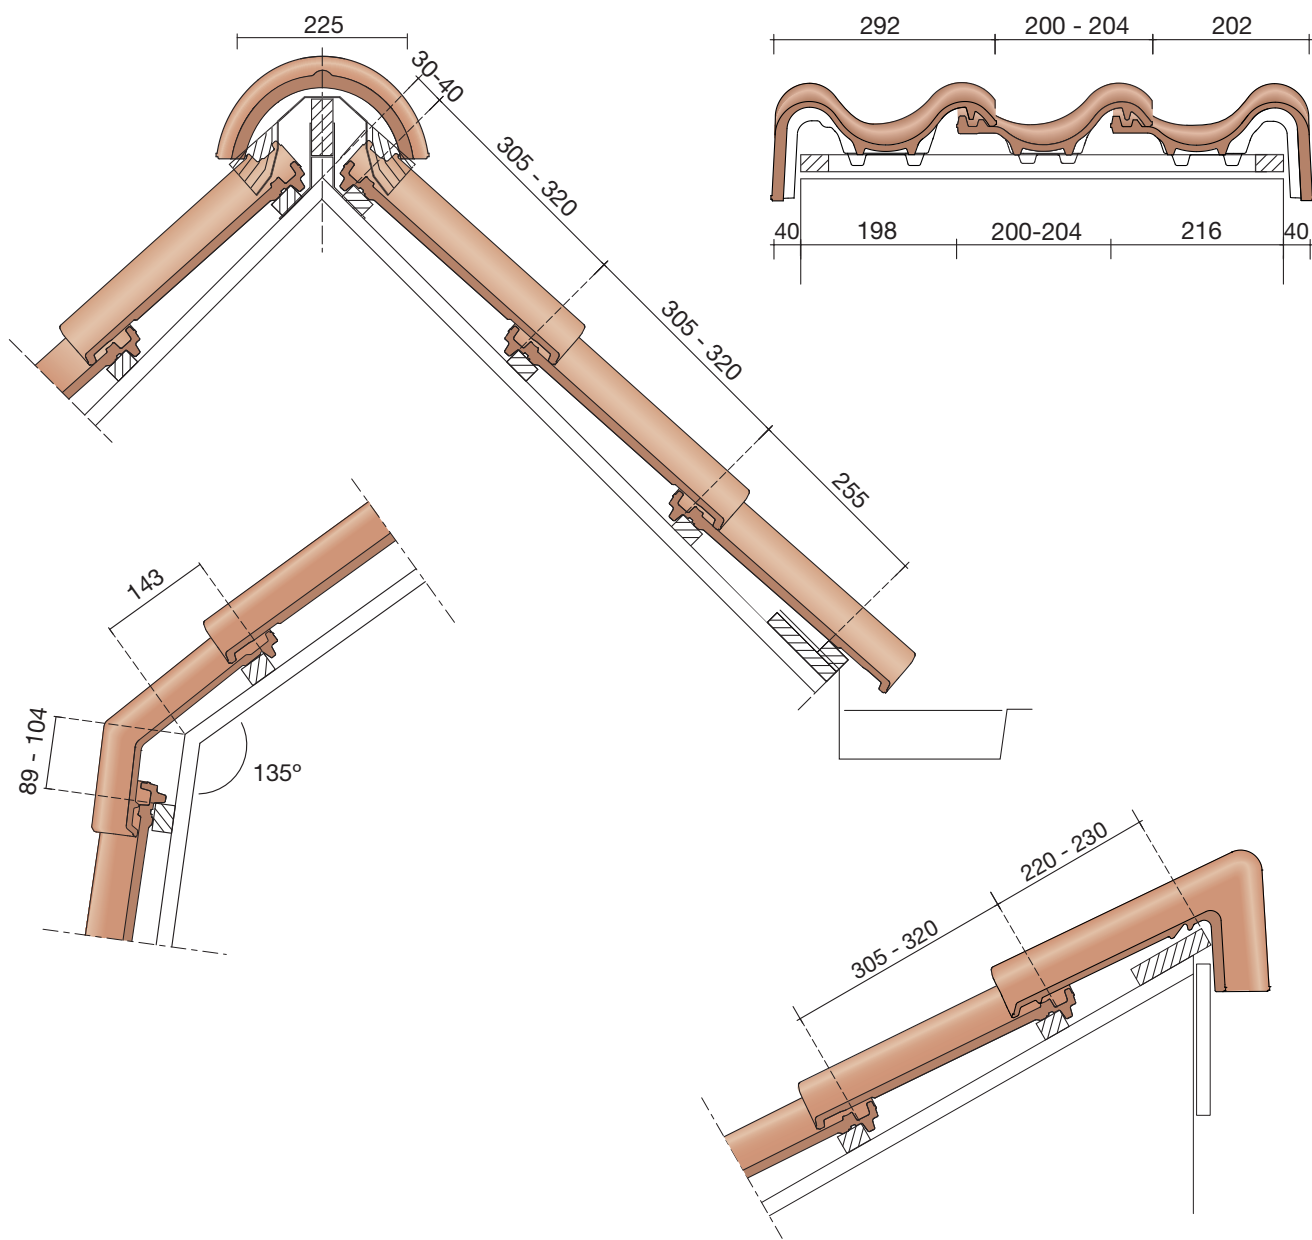

Keramische dakpannen

OVH Vario

Technische specificaties

OVH pan met variabele dekkende breedte en latafstand

Afmetingen (b x l)	256 x 382 mm
Latafstand	305 - 320 mm
Dekkende breedte	200 - 204 mm
Gewicht	2,45 kg/stuk
Aantal per m²	15,3 - 16,4
Minimum dakhelling	25°
KOMO-keurmerk	

Gegeven maten zijn nominaal, conform NEN-EN 1304.
Inherent aan het productieproces zijn kleine maatafwijkingen mogelijk. Wij adviseren om voor plaatsing eerst de juiste maatvoering van de dakpannen en hulpstukken te bepalen.
Voor dakhellingen beneden de 25° gelden nadere eisen. Neem hiervoor contact op met de afdeling Pre & After Sales van Wienerberger Zaltbommel, tel. 088 - 11 85 111.