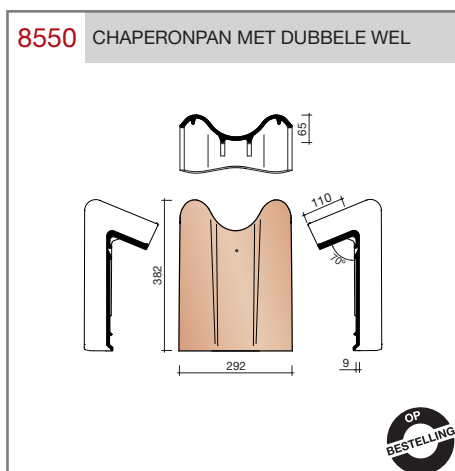

Overige hulpstukken