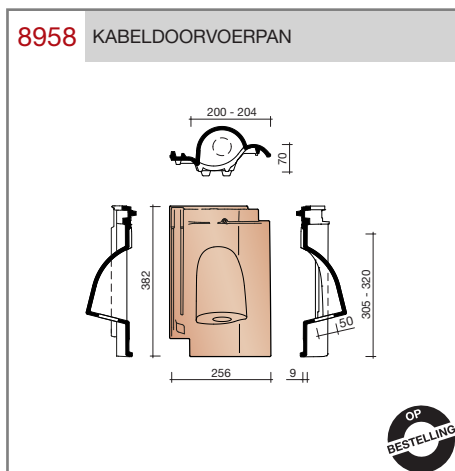

Overige hulpstukken