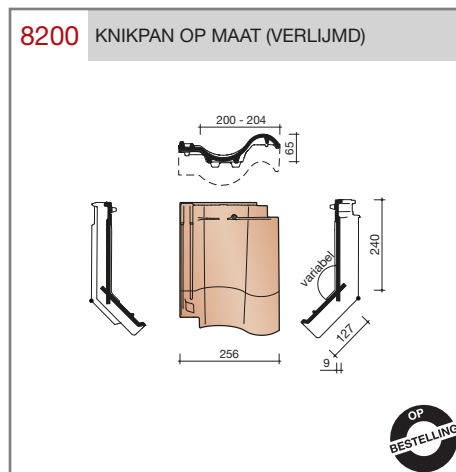

Overige hulpstukken