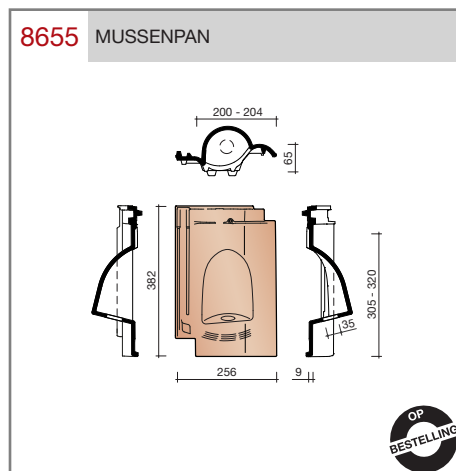

Overige hulpstukken